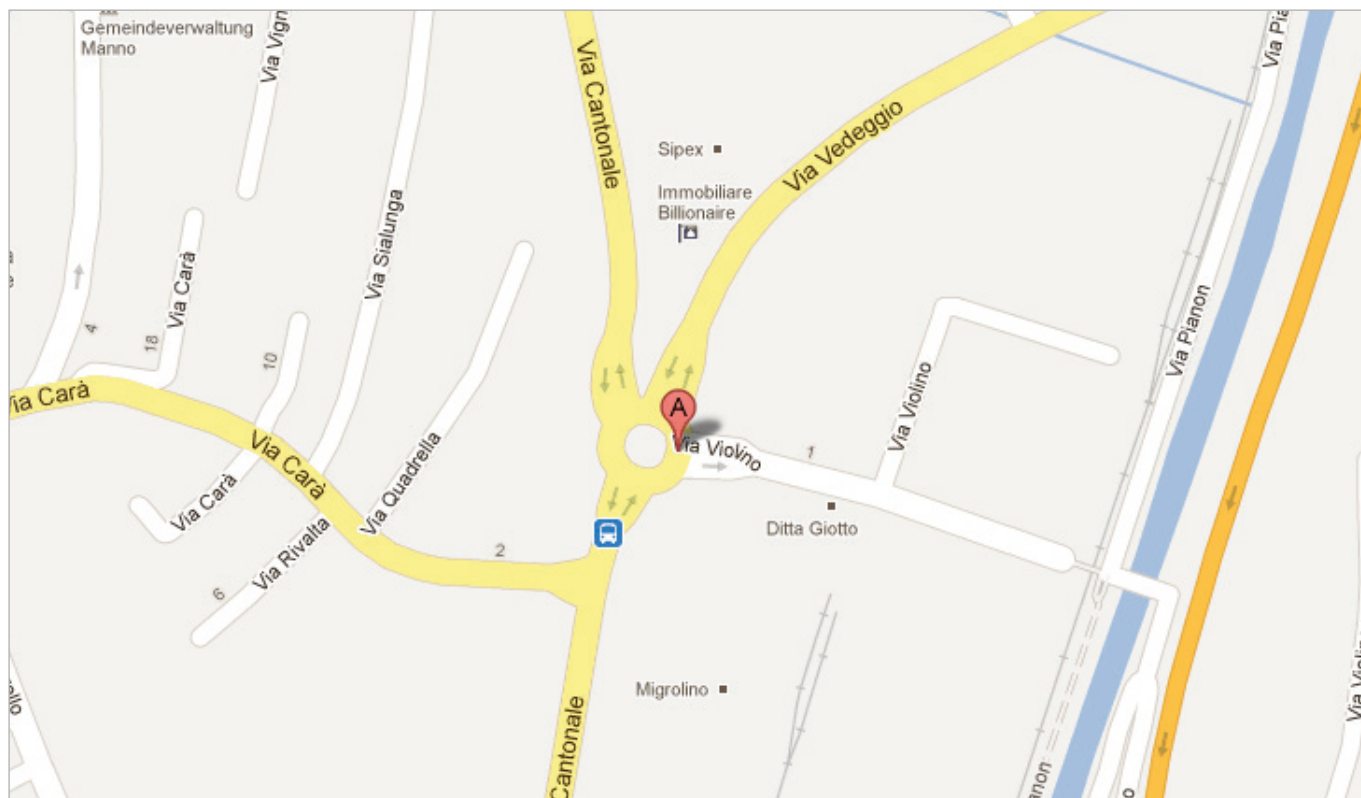

# Descrizione del tragitto per la sede di UPC

Via Violino 1, 6928 Manno

## Così ci trovate

**Treno** Fino alla stazione Lamone-Cadempino.

**Bus** A partire della fermata bus Lamone-Cadempino Stazione (vicino alla stazione) fino alla fermata Uovo di Manno.

**A piedi** Seguire Via Vedeggio per circa 15 min. fino alla rotatoria.

**Auto** Autostrada A2, uscita «Lugano Nord» in direzione aeroporto. Voltare a destra al semaforo e seguire la Via Cantonale fino alla rotatoria. UPC si trova proprio accanto ad essa.

upc